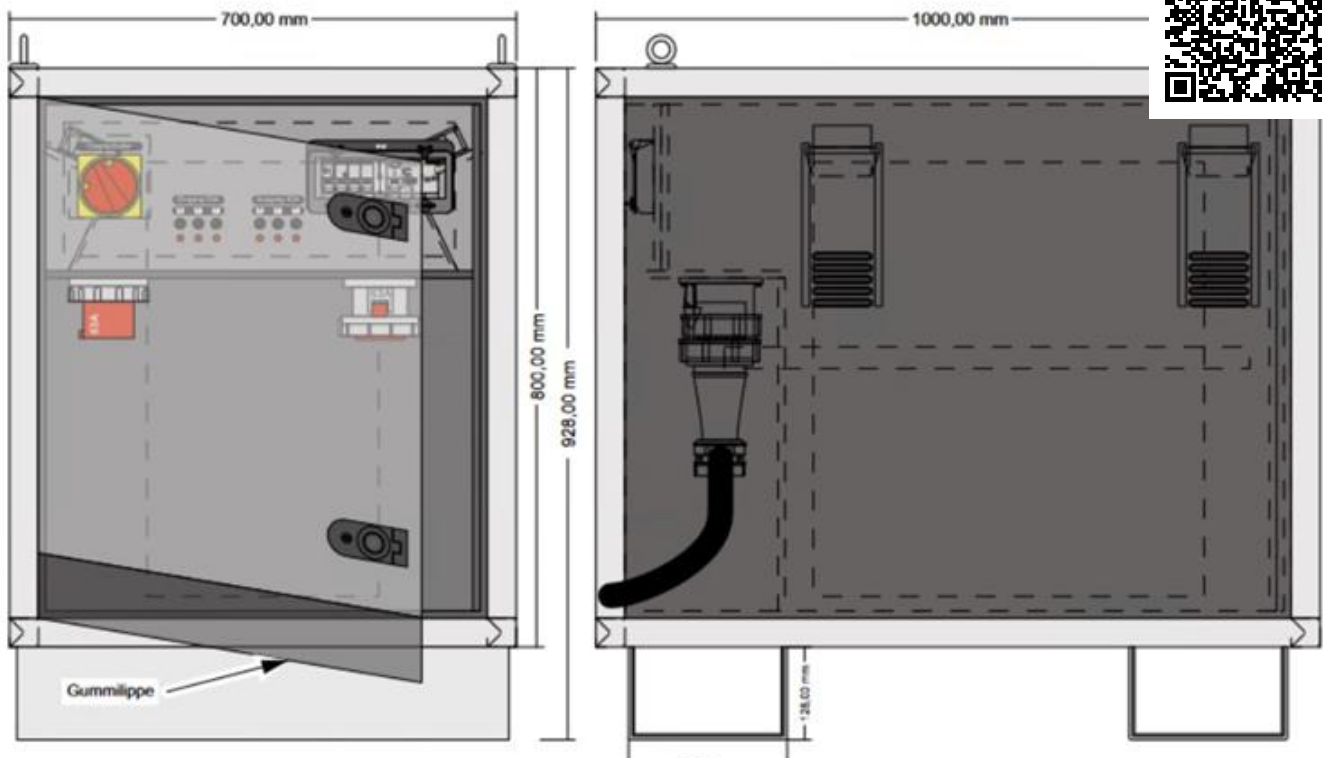

NS- Trenn-Transformator 45 kVA

Technische Spezifikationen

Typ	Trenntrafo 45Kva
Länge Transport (mm)	1000
Breite Transport (mm)	700
Höhe Transport (mm)	928
Transportgewicht (kg)	400
Leistung, maximal (kVA/kW)	45kVA
Nennstrom (A)	63A
Frequenz (Hz)	50
Schutzart	IP44
Anschlüsse CEE 400V/63A (Stk)	2
Art.-Nr.	561-0045

Pluspunkte

NS- Trenn-Transformator 45 kVA

Passendes Zubehör:

Ext.Kabel 400V C-C 63A, 10m

Ext.Kabel 400V C-C 63A, 25m

Ext.Kabel 400V C-C 63A, 50m

Alternative Produkte:

NS- Transformator 500 kVA